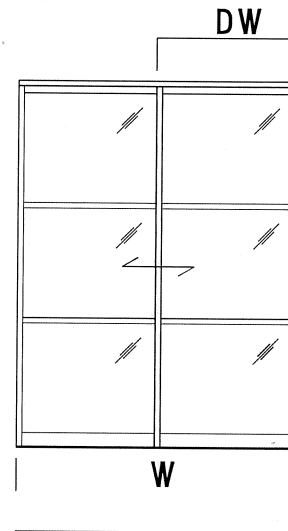

※ソフトクローズ不可。

太框

縦框

設置場所の溝の寸法により
使い分けさせていただきます。

※既存の鴨居をお使いください。

設置場所に応じたレール(シルバー)を同封致します。
(例) レール：リバーシブルレール(シルバー)