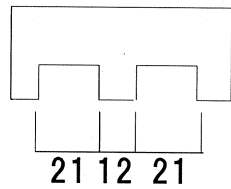

※ソフトクローズ不可。

太框

縦框

設置場所の溝の寸法により
使い分けさせていただきます。

※既存の鴨居をお使いください。

設置場所に応じたレール(シルバー)を同封致します。
(例) レール：リバーシブルレール(シルバー)