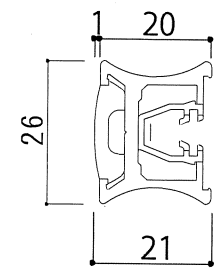

※ソフトクローズ不可。

太框

縦框

設置場所の溝の寸法により
使い分けさせていただきます。

※既存の鴨居をお使いください。

設置場所に応じたレール(シルバー)を同封致します。
(例) レール：リバーシブルレール(シルバー)