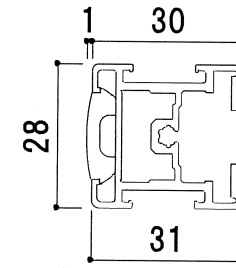

※ソフトクローズ不可。

太框

縦框

設置場所の溝の寸法により
使い分けさせていただきます。

※既存の鴨居をお使いください。

設置場所に応じたレール(シルバー)を同封致します。
(例) レール：リバーシブルレール(シルバー)