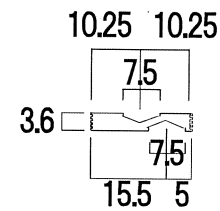

※ソフトクローズ不可。

太框

縦框

設置場所の溝の寸法により
使い分けさせていただきます。

※既存の鴨居をお使いください。

設置場所に応じたレール(シルバー)を同封致します。
(例) レール：リバーシブルレール(シルバー)