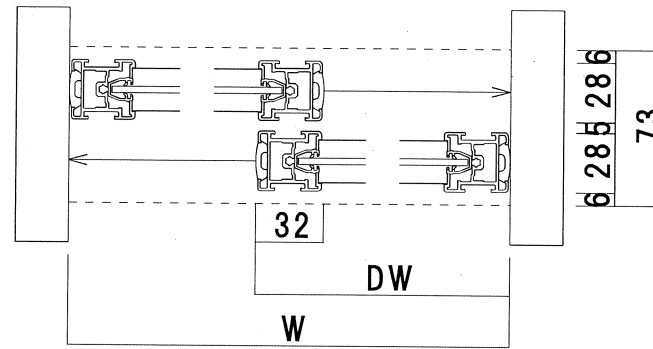

※ソフトクローズ不可。

太框

縦框

設置場所の溝の寸法により
使い分けさせていただきます。

※既存の鴨居をお使いください。

設置場所に応じたレール(シルバー)を同封致します。
(例) レール：リバーシブルレール(シルバー)